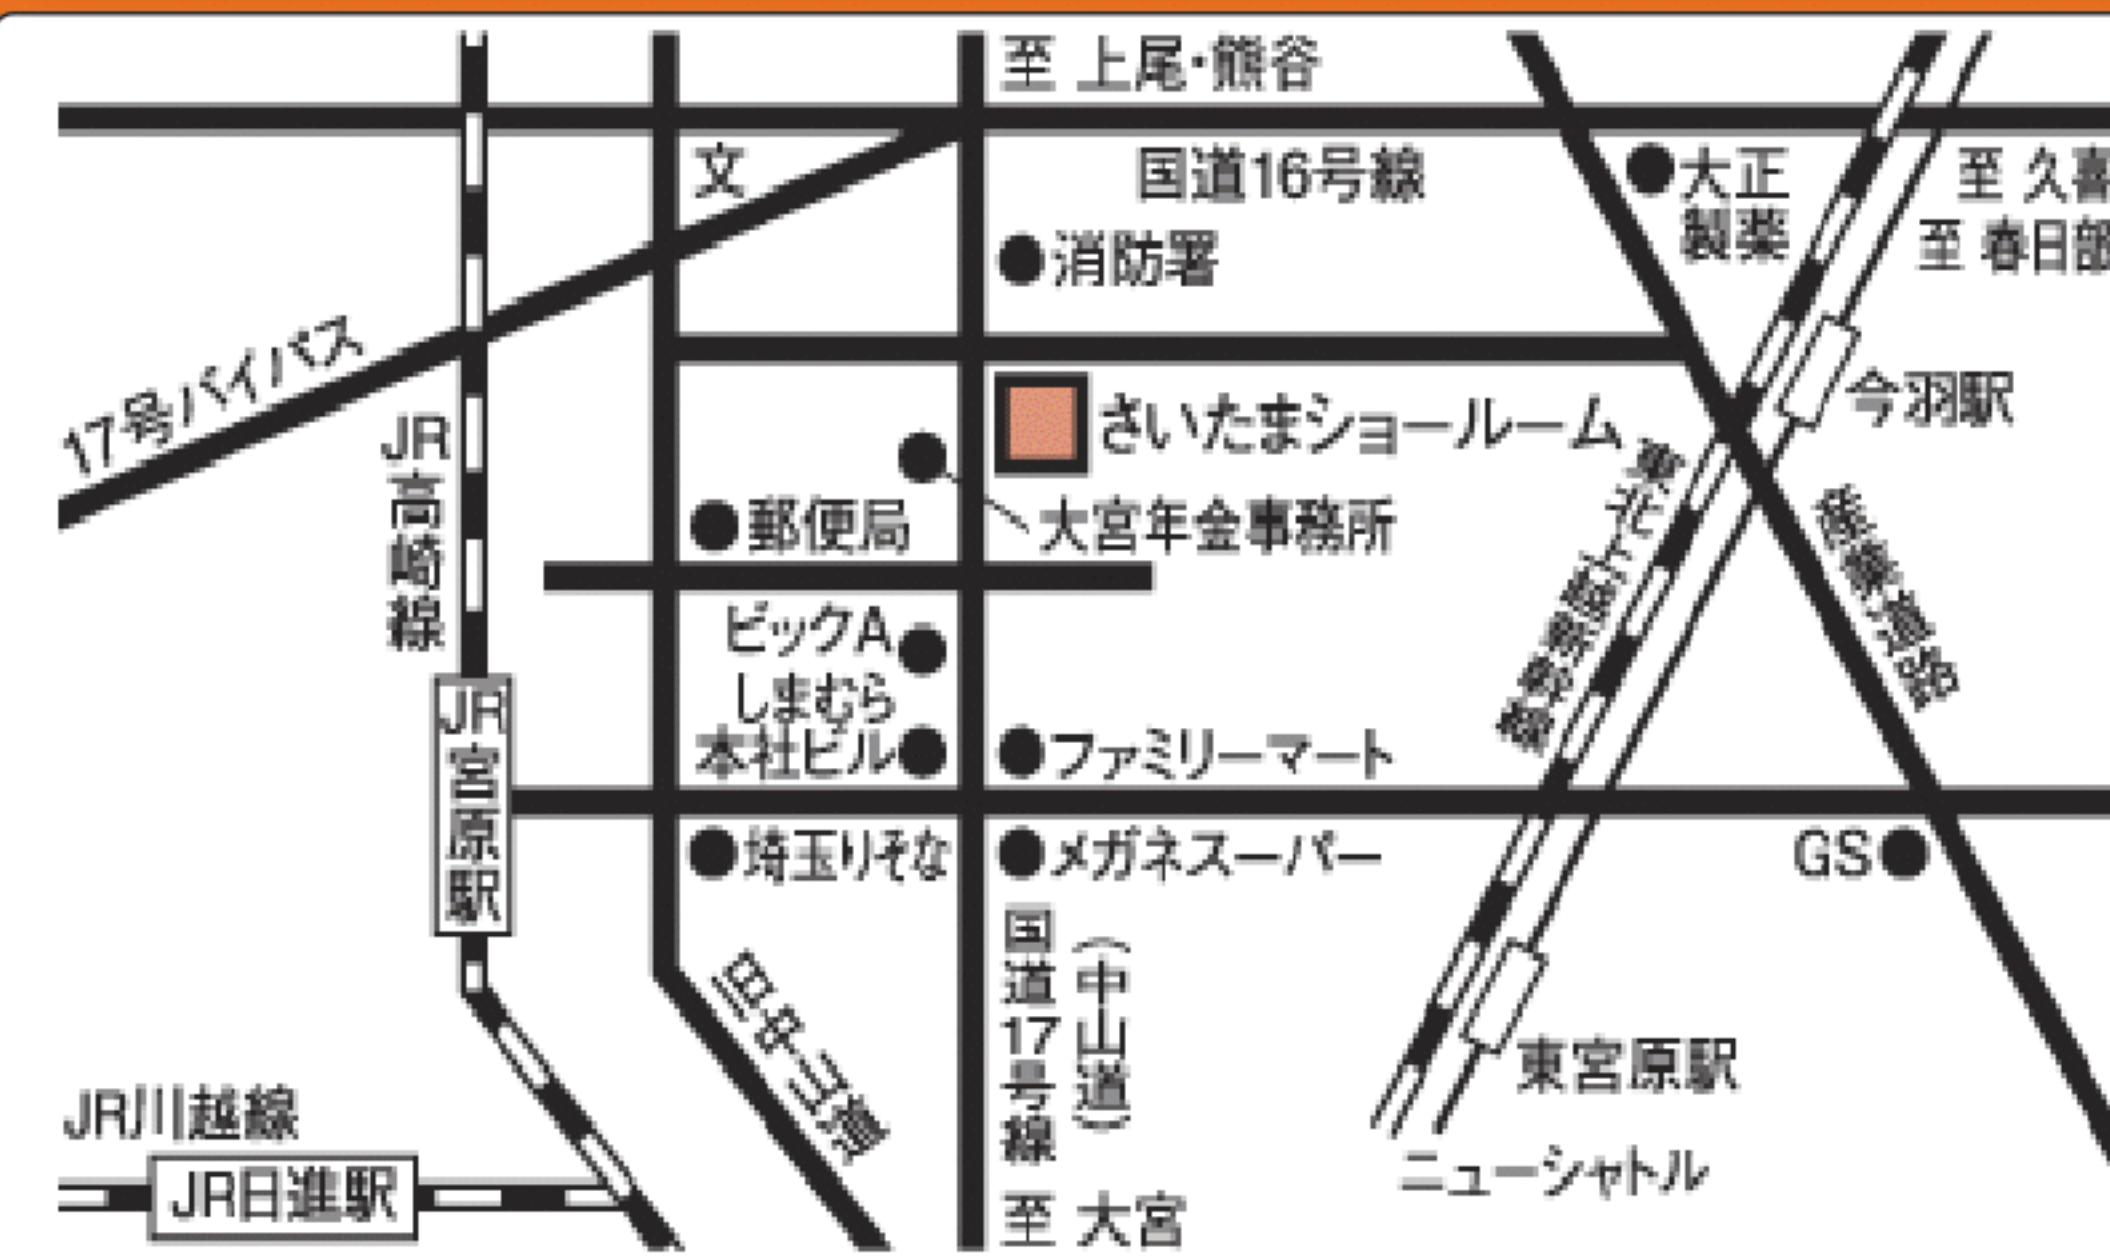

WTF4088W 希望小売価格 4,900円(税別)
4,200円 (税別)

浄水器水栓金具

機能実演体験会開催
浄水器の性能が実感できます。
ぜひ、お立ち寄りください。

takagi

JY186MN-9NTF 希望小売価格 50,000円(税別)
26,000円 (税別)
工事費は別途お見積り致します

ノーリツ さいたまショールーム
さいたま市北区宮原町4-23-9

お車でのご来場
国道17号線(上り側車線)沿い、社会保険事務所向かい

公共交通機関でのご来場
JR 宮原駅 東口を降りて、ロータリーを東へ直進。
国道17号線との交差点を左折して、2つ目の交差点
「宮原4丁目」の右側です。(徒歩約10分)

午前中は駐車場及び会場の混雑が予想されます、午前中を避けるか時間に余裕を持ってお越しください。

KEINEN 70th Anniversary 京浜燃料株式会社

担当

□ 埼玉営業所 Tel 048-720-0777 北足立郡伊奈町栄4-98